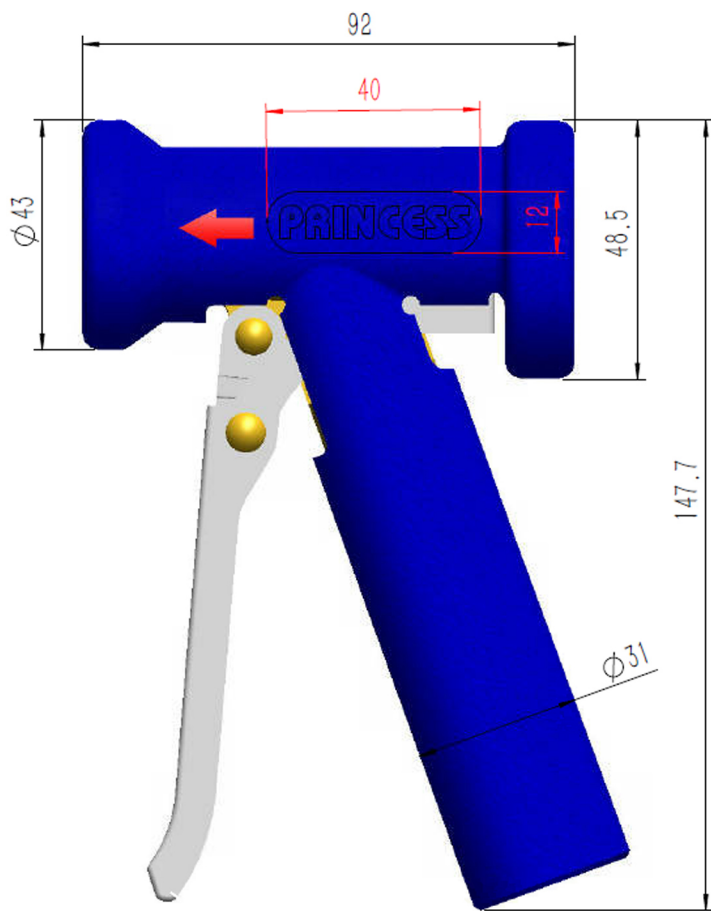

FICHE TECHNIQUE

ARTICLE

Désignation : **Pistolet de lavage économiseur**

Code Bobet : **24190**

Unité de vente : **Unité**

Photos non contractuelles

CARACTERISTIQUES

Pistolet de lavage avec économie d'eau

- Poids faible
- Dimensions compactes
- Facile à manipuler
- Surface en caoutchouc "toucher velours" pour plus de confort
- Buse avec nouveau design plat révolutionnaire qui évite le goutte à goutte
- Répartition uniforme de l'eau
- Levier qui permet de changer facilement le type de jet
- L'ouverture du jet est calculée pour une économie au moins de 26% d'eau
- Son jet puissant permet une grande efficacité de nettoyage
- Extrêmement résistant et robuste par sa construction (charnières, matériaux, doubles joints)
- Livré sans raccord. Possibilité d'adapter un embout cannelé (D.15mm (Code Bobet 9374) ou (D.19mm (Code Bobet 9356))

DESCRIPTION :

Matériau du corps : Laiton

Poignée et poussoir : Inox (AISI 304)

Arbre de la buse et ressort : Inox (AISI 316)

Protection en caoutchouc : EPDM

Joints : EPDM (FDA)

Filetage d'entrée : 1/2" BSP femelle

Température maximale : 95°C

Préssion maximale : 25 bar

Débit à 4 bar : 19,0 l/min

Poids : 463 g

Dimensions : 145 x 94 x 45 mm

Flux d'eau du Blue Princess selon la pression, comparé aux pistolets traditionnel