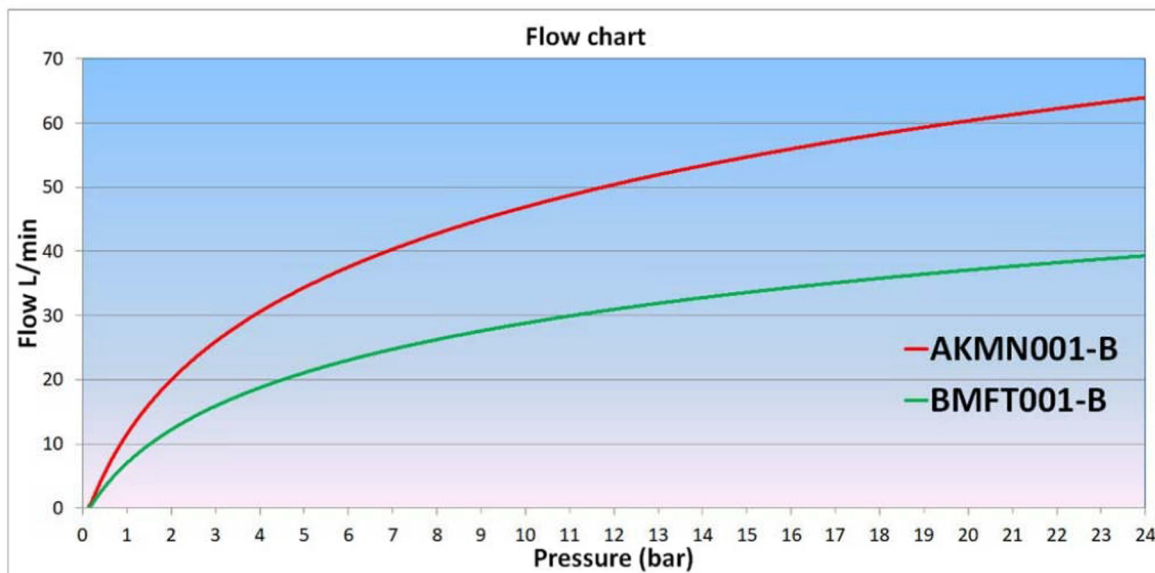

- Poids faible
- Dimensions compactes
- Facile à manipuler
- Surface en caoutchouc "toucher velours" pour plus de confort
- Buse avec nouveau design plat révolutionnaire qui évite le goutte à goutte
- Répartition uniforme de l'eau
- Levier qui permet de changer facilement le type de jet
- L'ouverture du jet est calculée pour une économie au moins de 26% d'eau
- Son jet puissant permet une grande efficacité de nettoyage
- Extrêmement résistant et robuste par sa construction (charnières, matériaux, doubles joints)
- Livré sans raccord. Possibilité d'adapter un embout cannelé (D.15mm (Code Bobet 9374) ou (D.19mm (Code Bobet 9356))

Température maximale : 95°C

Préssion maximale : 25 bar

Débit à 4 bar : 19,0 l/min

Poids : 463 g

Dimensions : 145 x 94 x 45 mm

Flux d'eau du Blue Princess selon la pression, comparé aux pistolets traditionnel

Angle de pulvérisation réglable