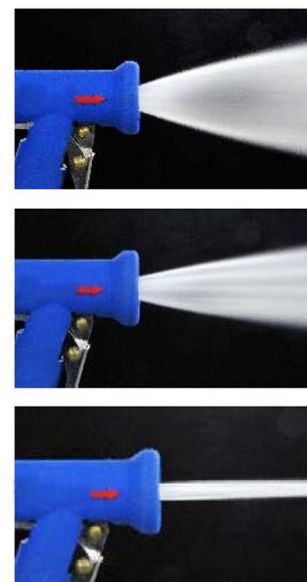

- Poids faible
- Dimensions compactes
- Facile à manipuler
- Surface en caoutchouc "toucher velours" pour plus de confort
- Buse avec nouveau design plat révolutionnaire qui évite le goutte à goutte
- Répartition uniforme de l'eau
- Levier qui permet de changer facilement le type de jet
- L'ouverture du jet est calculée pour une économie au moins de 26% d'eau
- Son jet puissant permet une grande efficacité de nettoyage
- Extrêmement résistant et robuste par sa construction (charnières, matériaux, doubles joints)
- Livré sans raccord. Possibilité d'adapter un embout cannelé (D.15mm (Code Bobet 9374) ou (D.19mm (Code Bobet 9356))

DESCRIPTION :

Matériau du corps : Laiton

Poignée et poussoir : Inox (AISI 304)

Arbre de la buse et ressort : Inox (AISI 316)

Protection en caoutchouc : EPDM

Joints : EPDM (FDA)

Filetage d'entrée : 1/2" BSP femelle

Température maximale : 95°C

Préssion maximale : 25 bar

Débit à 4 bar : 19,0 l/min

Poids : 463 g

Dimensions : 145 x 94 x 45 mm

Flux d'eau du Blue Princess selon la pression, comparé aux pistolets traditionnel

Angle de pulvérisation réglable