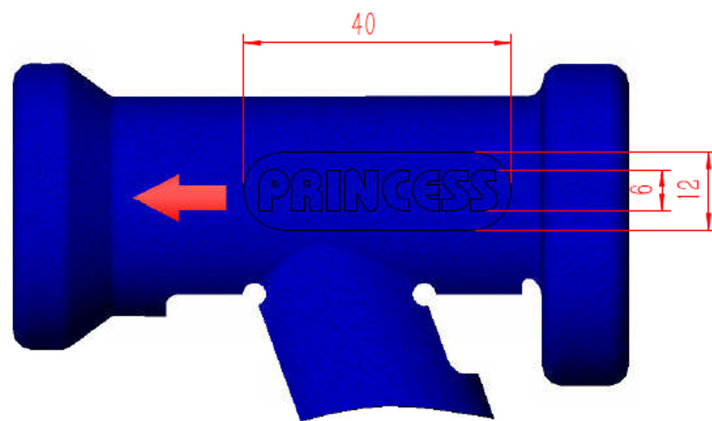

FICHE TECHNIQUE

ARTICLE

Désignation : **Pistolet de lavage économiseur**

Code Bobet : **24190**

Unité de vente : **Unité**

Photos non contractuelles

CARACTERISTIQUES

Pistolet de lavage avec économie d'eau

- Poids faible
- Dimensions compactes
- Facile à manipuler
- Surface en caoutchouc "toucher velours" pour plus de confort
- Buse avec nouveau design plat révolutionnaire qui évite le goutte à goutte
- Répartition uniforme de l'eau
- Levier qui permet de changer facilement le type de jet
- L'ouverture du jet est calculée pour une économie au moins de 26% d'eau
- Son jet puissant permet une grande efficacité de nettoyage
- Extrêmement résistant et robuste par sa construction (charnières, matériaux, doubles joints)
- Livré sans raccord. Possibilité d'adapter un embout cannelé (D.15mm (Code Bobet 9374) ou (D.19mm (Code Bobet 9356))

DESCRIPTION :

Matériau du corps : Laiton

Poignée et poussoir : Inox (AISI 304)

Arbre de la buse et ressort : Inox (AISI 316)

Protection en caoutchouc : EPDM

Joints : EPDM (FDA)

Filetage d'entrée : 1/2" BSP femelle

Température maximale : 95°C

Préssion maximale : 25 bar

Débit à 4 bar : 19,0 l/min

Poids : 463 g

Dimensions : 145 x 94 x 45 mm

Flux d'eau du Blue Princess selon la pression, comparé aux pistolets traditionnel