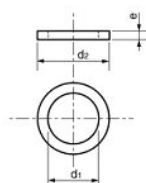

SPECIFICATIONS

ARTICLE

Designation : **Small washer**

Code bobet : *See table below*

Selling Unit : **Hundred**

CHARACTERISTICS

Small washer, stamped Z
NFE 25-514
Stainless steel A2 / S.S. 304

d (mm)	d1 (mm)	d2 (mm)	e (mm)	Code Bobet
M3	3,4	6	0,8	5721
M4	4,5	8	0,8	5722
M5	5,5	10	1	5723
M6	6,6	12	1,2	5724
M8	8,25	16	1,5	5725
M10	10,8	20	2	5726
M12	12,5	24	2,5	5727
M14	15,3	27	2,5	5728
M16	17,3	30	3	5729
M18	19,3	32	3	5730
M20	21,3	36	3	5731
M24	25,3	45	4	5733