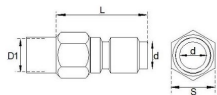

# SPECIFICATIONS

**ARTICLE**

Designation : **Adapter for stainless steel male coupler**

Code bobet : **15870 : 1/2"**

Selling Unit : **Unit**

Non-contractual pictures

**CHARACTERISTICS**

Adapter for stainless steel quick coupler for connecting hoses, washing guns, to make quick connections with lances and/or nozzles for cleaning applications

- Material : AISI 303
- Maximum pressure : 200 bars
- Maximum temperature : 100 °C

**TECHNICAL CHARACTERISTICS :****DIMENSIONS :**

- 1/2" BSP male
- L : 39.8 mm
- d : 11.8 mm
- D1 : 1/2"
- S : 22 mm

## Pour installation centrale et satellite moyenne pression (25 - 30 bars)

- /// **Code 17581** : Adaptateur buse femelle ¼ 
- /// **Code 15871** : Adaptateur coupleur inox femelle ½  
/// **Code 21883** : Adaptateur coupleur inox femelle ¼ 
- /// **Code 17870** : Adaptateur coupleur inox mâle ½ 
- /// **Code 15869** : Coupleur rapide inox femelle ½  
Joint de rechange (le jeu de 2) code 20556 
- /// **Code 15868** : Coupleur rapide inox mâle ½  
Joint de rechange (le jeu de 2) code 20556 
- /// **Code 20620** : Buse 0° - 40L/mn ¼ femelle + embout rouge 
- /// **Code 17814** : Buse 15° - 30L/mn ¼ femelle + embout vert 
- /// **Code 17167** : Buse 25° - 30L/mn ¼ femelle + embout bleu 
- /// **Code 17321** : Buse 25° - 60L/mn ¼ femelle + embout jaune 
- /// **Code 24825** : Lance rinçage 70 cm ¼ mâle 
- /// **Code 17139** : Lance mousse 22 cm ½ femelle 
- /// **Code 17168** : Lance mousse blanche ½ mâle 
- /// **Code 17583** : Protection buse ¼ bleue 
- /// **Code 17582** : Protection coupleur bleue 
- /// **Code 15999** : Vanne bleue mousse ½ femelle/femelle 
- /// **Code 17963** : Vanne bleue mousse ½ femelle/femelle complète 
- /// **Code 20806** : Vanne bleue mousse ½ femelle/femelle papillon 