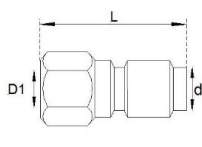

SPECIFICATIONS

ARTICLE

Designation : **Adapter for stainless steel female coupler**

Code bobet :

15871 : 1/2"

21883 : 1/4"

Selling Unit : **Unit**

Non-contractual pictures

CHARACTERISTICS

Adapter for stainless steel quick coupler for connecting hoses, washing guns, to make quick connections with lances and/or nozzles for cleaning applications

- Material : Stainless steel 303
- Maximum pressure : 200 bars
- Maximum temperature : 100°C

TECHNICAL CHARACTERISTICS :

DIMENSIONS :

- * Code 15871
- 1/2" BSP female
- L : 49.3 mm
- d : 11.8 mm
- D1 : 1/2"
- S : 27 mm

- * Code 21883
- 1/4" BSP female
- L : 40.3 mm
- d : 11.8 mm
- D1 : 1/4"
- S : 22 mm

ACCESSOIRES MOUSSE INOX

Pour installation centrale et satellite moyenne pression (25 - 30 bars)

- /// **Code 17581** : Adaptateur buse femelle ¼ 
- /// **Code 15871** : Adaptateur coupleur inox femelle ½ 
/// **Code 21883** : Adaptateur coupleur inox femelle ¼
- /// **Code 17870** : Adaptateur coupleur inox mâle ½ 
- /// **Code 15869** : Coupleur rapide inox femelle ½ 
Joint de rechange (le jeu de 2) code 20556
- /// **Code 15868** : Coupleur rapide inox mâle ½ 
Joint de rechange (le jeu de 2) code 20556
- /// **Code 20620** : Buse 0° - 40L/mn ¼ femelle + embout rouge 
- /// **Code 17814** : Buse 15° - 30L/mn ¼ femelle + embout vert 
- /// **Code 17167** : Buse 25° - 30L/mn ¼ femelle + embout bleu 
- /// **Code 17321** : Buse 25° - 60L/mn ¼ femelle + embout jaune 
- /// **Code 24825** : Lance rinçage 70 cm ¼ mâle 
- /// **Code 17139** : Lance mousse 22 cm ½ femelle 
- /// **Code 17168** : Lance mousse blanche ½ mâle 
- /// **Code 17583** : Protection buse ¼ bleue 
- /// **Code 17582** : Protection coupleur bleue 
- /// **Code 15999** : Vanne bleue mousse ½ femelle/femelle 
- /// **Code 17963** : Vanne bleue mousse ½ femelle/femelle complète 
- /// **Code 20806** : Vanne bleue mousse ½ femelle/femelle papillon 